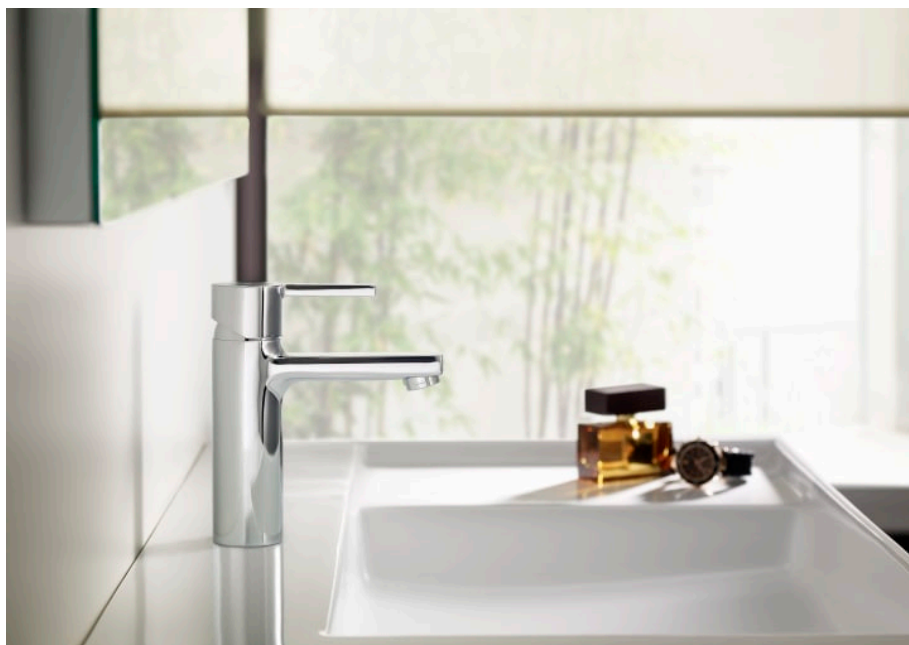

NAIA

Baterie lavoar cu aerator, ventil pop-up și
racorduri flexibile; tehnologie Cold Start, înălțime
S

PRE (FĂRĂ TVA) (FĂRĂ TVA)

519,00 LEI

SCHIȚE TEHNICE

CARACTERISTICI

- Aerator type: Aerator încorporat
- Debit (l/min - 3 bar): 5
- Economie de apă și de energie
- Finisaj: Crom
- Furtunuri de alimentare flexibile incluse
- Locație de aplicare: Lavoar
- Mounting type: Montat pe margine
- Poziție centrală apă rece
- Scurgere automată
- Sistem restricționare debit apă
- Tip de cartuș: Ceramic
- Tip de scurgere: Scurgere automată
- Tip mixer: Cu monocomandă

Evershine

SoftTurn®

Naia

Caracterul și sofisticarea se combină în această colecție de baterii cu design minimalist, generată de alăturarea perfectă a formelor geometrice cilindrică și pătrată.

MANUALE ȘI INFORMAȚII TEHNICE