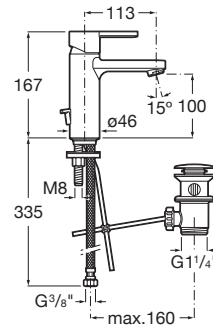

NAIA

Baterie lavoar cu aerator, ventil pop-up și
racorduri flexibile; tehnologie Cold Start, înălțime
S

PRE (FĂRĂ TVA) (FĂRĂ TVA)

519,00 LEI

SCHIȚE TEHNICE

CARACTERISTICI

- Aerator type: Aerator încorporat
- Debit (l/min - 3 bar): 5
- Economie de apă și de energie
- Finisaj: Crom
- Furtunuri de alimentare flexibile incluse
- Locație de aplicare: Lavoar
- Mounting type: Montat pe margine
- Poziție centrală apă rece
- Scurgere automată
- Sistem restricționare debit apă
- Tip de cartuș: Ceramic
- Tip de scurgere: Scurgere automată
- Tip mixer: Cu monocomandă